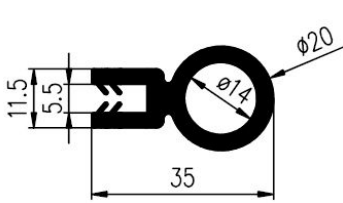

Obj.číslo	Směs	Hubice
VP4655	470/50	ASY

Obj.číslo	Směs	Hubice
VP3641	88-54	ZG

Obj.číslo	Směs	Hubice
VP4009	7565	AFS

Obj.číslo	Směs	Hubice
VP5082	88-54	BCW

Obj.číslo	Směs	Hubice
VP1339	32-25	V

Obj.číslo	Směs	Hubice
VP3153	32-56	SQ