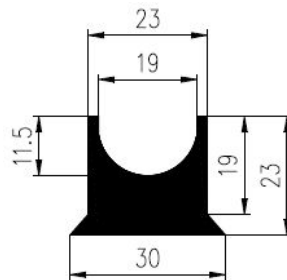

Obj.číslo	Směs	Hubice
VP5069	88-54	BCM