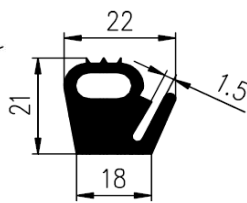

Obj.číslo	Směs	Hubice
VP4087	445	AHM