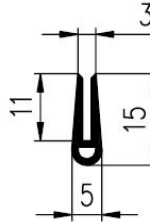

Obj.číslo	Směs	Hubice
VP3081	32-56	RP