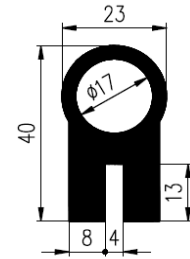

Obj.číslo	Směs	Hubice
VP4655	470/50	ASY

Obj.číslo	Směs	Hubice
VP3641	88-54	ZG

Obj.číslo	Směs	Hubice
VP4009	7565	AFS

Obj.číslo	Směs	Hubice
VP5082	88-54	BCW

Obj.číslo	Směs	Hubice
VP1339	32-25	V

Obj.číslo	Směs	Hubice
VP3153	32-56	SQ