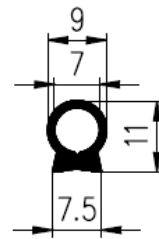

Obj.číslo	Směs	Hubice
VP4216	88-54	AJW