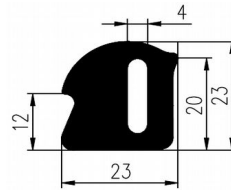

Obj.číslo	Směs	Hubice
VP1568	32-56	EP