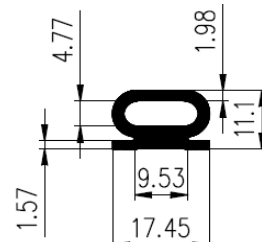

Obj.číslo	Směs	Hubice
VP4763	446	AVC