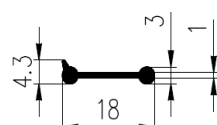

Obj.číslo	Směs	Hubice
VP4841	88-54	AXD