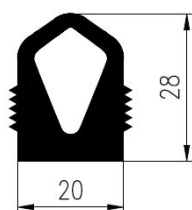

Obj.číslo	Směs	Hubice
VP2830	32-56	NZ