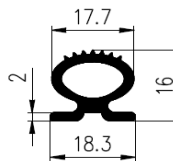

Obj.číslo	Směs	Hubice
VP4836	88-54	AXA