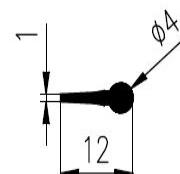

Obj.číslo	Směs	Hubice
VP4704	470	ATT