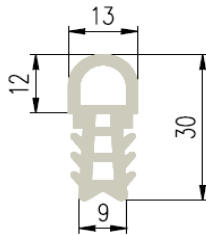

Obj.číslo	Směs	Hubice
VP5534	MM70	BLK