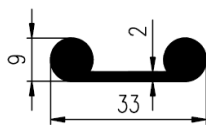

Obj.číslo	Směs	Hubice
VP3313	88-54	UU