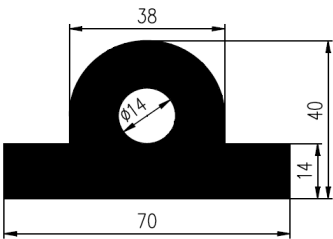

Obj.číslo	Směs	Hubice
VP2221	88-54	JA