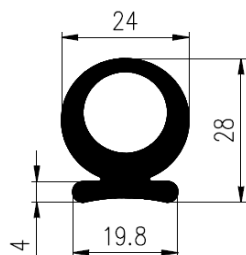

Obj.číslo	Směs	Hubice
VP4986	88-54	BAN