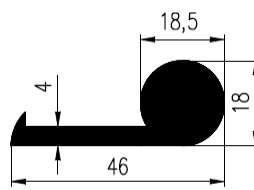

Obj.číslo	Směs	Hubice
VP3531	472	OA-II