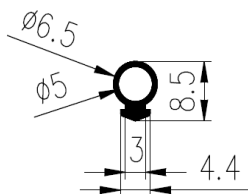

Obj.číslo	Směs	Hubice
VP4304	445	ALR