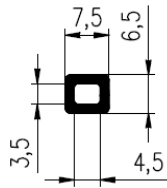

Obj.číslo	Směs	Hubice
VP1297	32-56	DJ