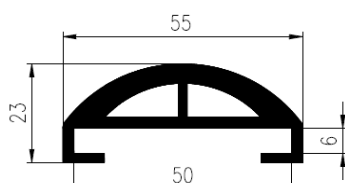

Obj.číslo	Směs	Hubice
VP4637	88-54	ASS