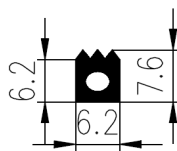

Obj.číslo	Směs	Hubice
VP3359	32-54	VO