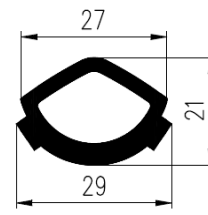

Obj.číslo	Směs	Hubice
VP2798	32-56	NT