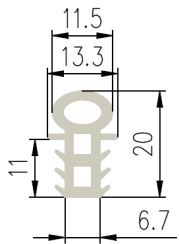

Obj.číslo	Směs	Hubice
VP4132	MM70	AIH