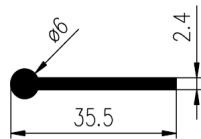

Obj.číslo	Směs	Hubice
VP2845	88-54	OK