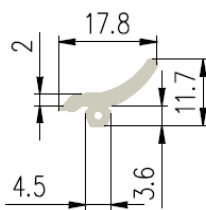

Obj.číslo	Směs	Hubice
VP4509	MM70	APS