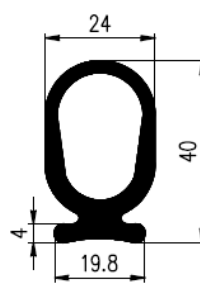

Obj.číslo	Směs	Hubice
VP4636	88-54	ASR