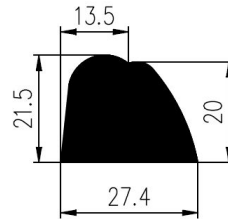

Obj.číslo	Směs	Hubice
VP4142	88-54	AIO