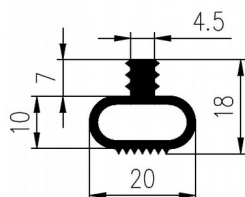

Obj.číslo	Směs	Hubice
VP5418	32-56	BII