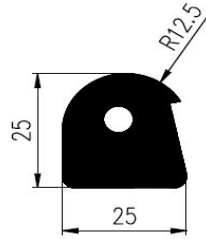

Obj.číslo	Směs	Hubice
VP4608	470	ASG