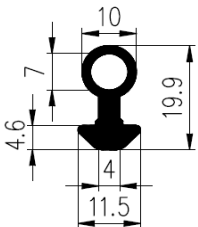

Obj.číslo	Směs	Hubice
VP5529	32-56	BLH
VP5530	32-54	BLI