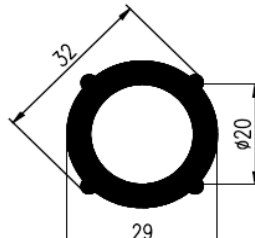

Obj.číslo	Směs	Hubice
VP1222	32-25	BM