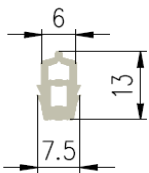

Obj.číslo	Směs	Hubice
VP5434	449/K	BJP