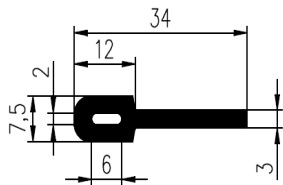

Obj.číslo	Směs	Hubice
VP1446	88-54	CNII