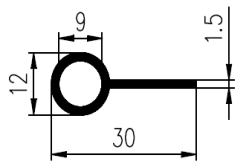

Obj.číslo	Směs	Hubice
VP4566	446	ARI