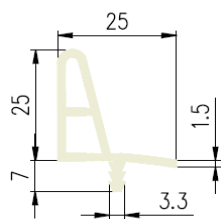

Obj.číslo	Směs	Hubice
VP4256	291	AKP