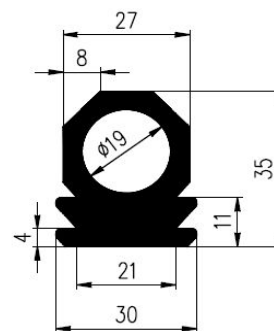

Obj.číslo	Směs	Hubice
VP4627	470	AQL