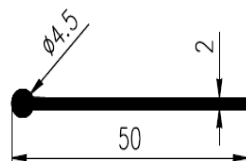

Obj.číslo	Směs	Hubice
VP5290	32-54	BHA