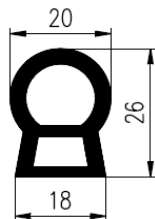

Obj.číslo	Směs	Hubice
VP2349	88-54	KC