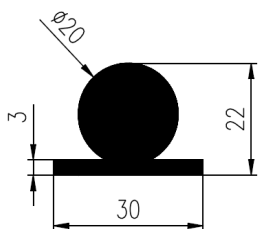

Obj.číslo	Směs	Hubice
VP5156	88-54	BEK