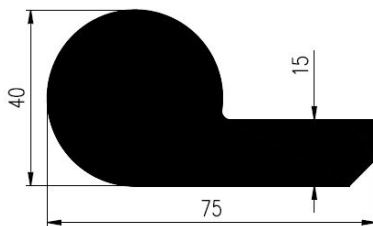

Obj.číslo	Směs	Hubice
VP2712	446	MY