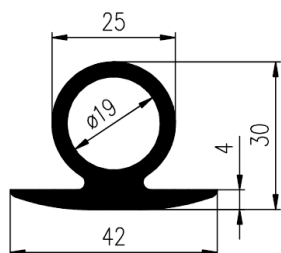

Obj.číslo	Směs	Hubice
VP4067	83-05	AHB