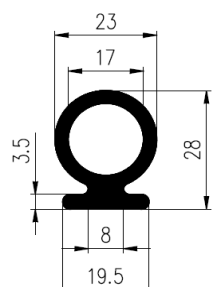

Obj.číslo	Směs	Hubice
VP5213	470/60	BFL