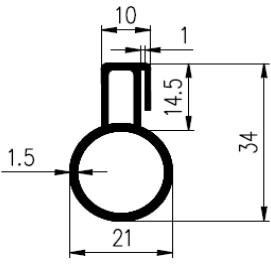

Obj.číslo	Směs	Hubice
VP4390	88-54	ANL