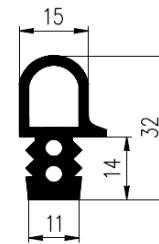

Obj.číslo	Směs	Hubice
VP4581	MM70	ARP