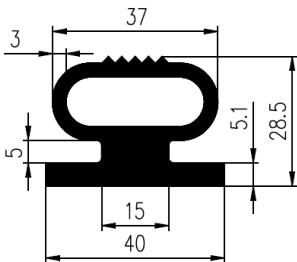

Obj.číslo	Směs	Hubice
VP5620	32-56	BMT