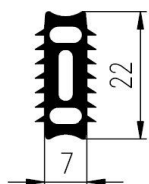

Obj.číslo	Směs	Hubice
VP3703	88-54	AAB