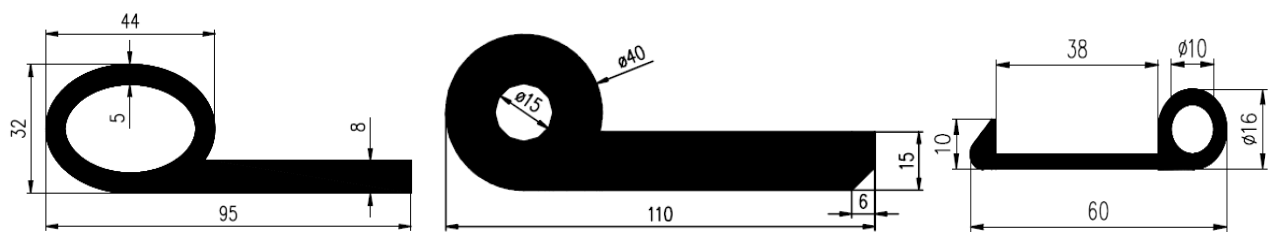

Obj.číslo	Směs	Hubice
VP2517	32-25	LI

Obj.číslo	Směs	Hubice
VP3530	446	XV

Obj.číslo	Směs	Hubice
VP4174	32-56	AJE