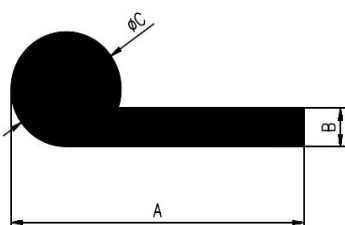

Obj.číslo	Směs	A	B	C	Hubice
VP4570	MM70	20	2	8	ARM
VP2772	32-56	28	4	10	NH
VP4470	291	30	4	10	AOV
VP2911	228	32	3	14	PQ
VP4970	88-54	34	7	16	BAE
VP3143	32-56	46	4	16	DY
VP5110	470/50	46	4	16	DY
VP2386	32-56	80	10	30	KM
VP2914	446	75	15	40	MYII