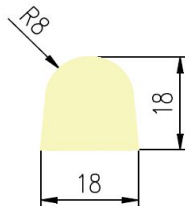

Obj.číslo	Směs	Hubice
VP4356	225/K	AMX