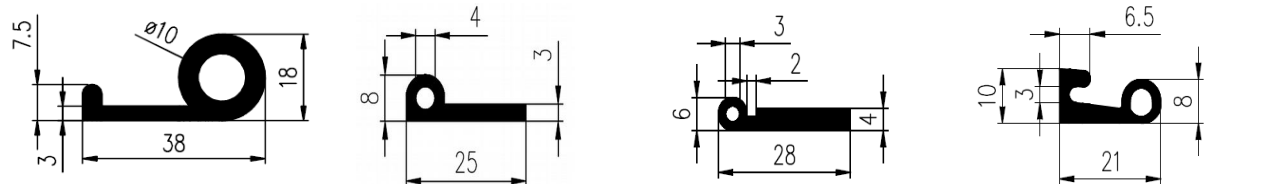

Obj.číslo	Směs	Hubice
VP3809	88-54	ABX

Obj.číslo	Směs	Hubice
VP4913	88-54	AZD

Obj.číslo	Směs	Hubice
VP4475	83-05	APA

Obj.číslo	Směs	Hubice
VP5296	470/60	BHD