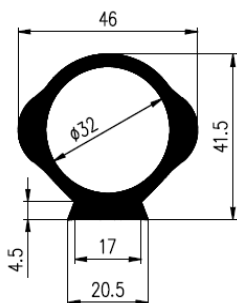

Obj.číslo	Směs	Hubice
VP4588	88-54	ARS