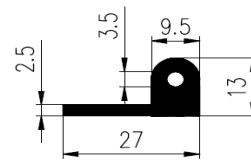

Obj.číslo	Směs	Hubice
VP5500	32-56	BKO