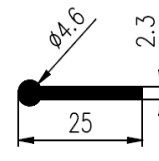

Obj.číslo	Směs	Hubice
VP4493	88-54	APJ