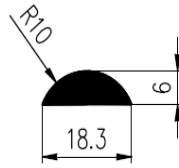

Obj.číslo	Směs	Hubice
VP4343	88-54	AMR