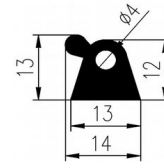

Obj.číslo	Směs	Hubice
VP1583	32-56	ER