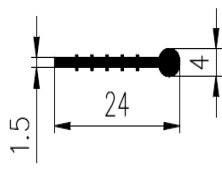

Obj.číslo	Směs	Hubice
VP4773	88-54	AVK