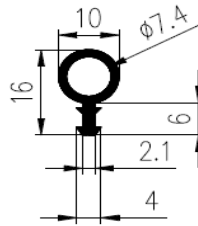

Obj.číslo	Směs	Hubice
VP4870	88-54	AXW