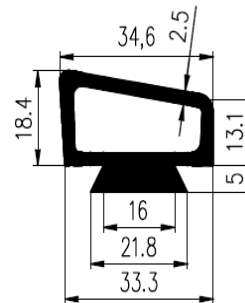

Obj.číslo	Směs	Hubice
VP4448	7565	AOK