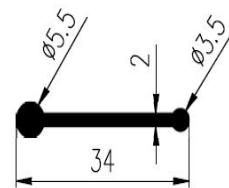

Obj.číslo	Směs	Hubice
VP3125	32-56	BH