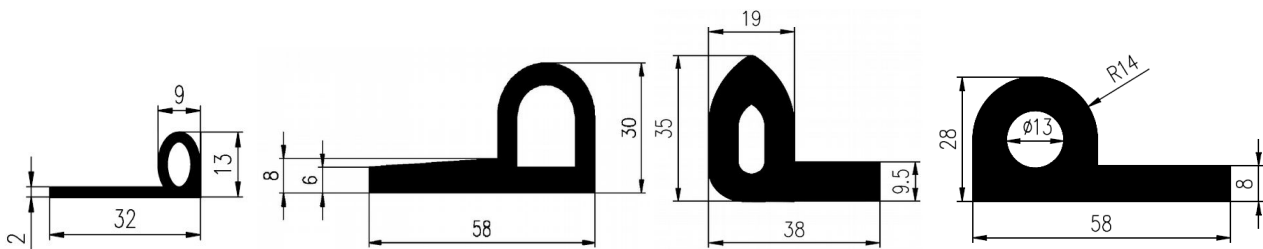

Obj.číslo	Směs	Hubice
VP2686	452	MR

Obj.číslo	Směs	A	B	C	D	Hubice
VP3279	445	11	7	1,5	4,5	UF
VP3297	178/70B	11	7	1,5	4,5	UQ
VP1435	32-56	21	11	3	5	CC
VP3596	MM70	22	10	1,8	6,4	YP
VP3800	MM70	24	8	1,5	4,5	ABQ
VP5047	88-54	24	8	1,5	4,5	ABQ
VP2541	32-56	24	8	2	3	LQ
VP2912	178	24	8	2	3	PR
VP3288	88-54	25	10	2	6	UJ
VP5058	MM70	26	14	4	6	BCC
VP1329	32-56	30	10	3	6	DN
VP4529	445	32	13,5	2,5	8,5	AQK
VP4927	88-54	32	14	3	10	AZK
VP3774	88-54	33	11	3	6	UI
VP4599	88-54	33	18	2	14	ASB
VP3996	83-05	33	18	3	12	AEW
VP3285	MM70	34	12	3	6	UI
VP4825	88-54	35	14	2	10	AWT
VP4892	88-54	37	14	2	10	AYN
VP4965	7565	38	16	2	12	BAC
VP4546	88-54	40	13	2,5	6	AQU
VP4957	446	40	16	2	12	AYN
VP5258	445	40	18	2,5	13	AXS
VP2089	32-56	42	20	3	14	HZ
VP4542	88-54	44	18	4	10	AQQ
VP4411	88-54	45	13	2	9	ANT
VP1010	32-56	45	21	4,5	15	AE
VP1350	88-54	46	19	4,5	14	AE
VP2150	32-25	46	19	4,5	14	AE
VP4074	88-54	46	25	4,6	17	AHF
VP1095	32-56	50	40	4	32	DA1
VP4472	470	51	26	5	16	AOX
VP4072	88-54	55	20	5	8	AHD
VP3529	88-54	55	20	7	8	XU
VP4622	88-54	70	40	14	18	ASP
VP2285	32-25	76	40	14	18	JL
VP4776	32-56	77	35	5	25	AVL
VP3573	446	80	40	12	15	YC
VP4308	88-54	80	40	18	20	ALU
VP5254	470	120	30	5	23	BGJ