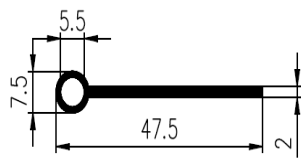

Obj.číslo	Směs	Hubice
VP4421	88-54	AOB