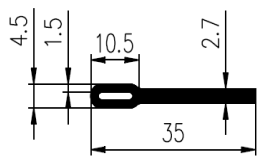

Obj.číslo	Směs	Hubice
VP4911	32-56	AZC