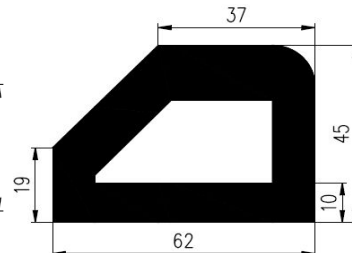

Obj.číslo	Směs	Hubice
VP3215	83-05	TW

Obj.číslo	Směs	Hubice
VP1583	32-56	ER