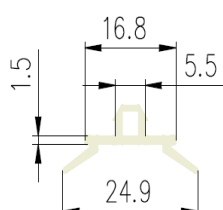

Obj.číslo	Směs	Hubice
VP3649	291	ZJ