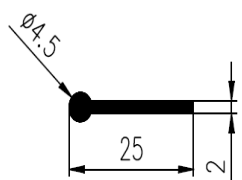

Obj.číslo	Směs	Hubice
VP4371	228/K	AMZ
VP4941	470	AMZ