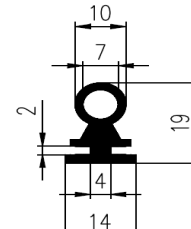

Obj.číslo	Směs	Hubice
VP5435	83-05	BJQ