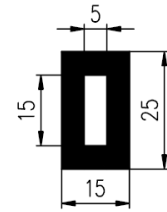

Obj.číslo	Směs	Hubice
VP3969	228	AFD