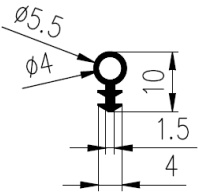

Obj.číslo	Směs	Hubice
VP2732	470	KY