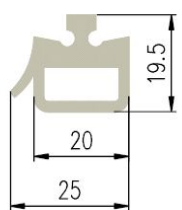

Obj.číslo	Směs	Hubice
VP3133	172	SI