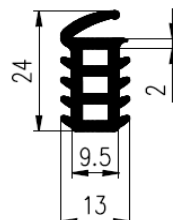

Obj.číslo	Směs	Hubice
VP4267	88-54	AKX
VP5218	83-05	AKX