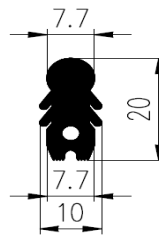

Obj.číslo	Směs	Hubice
VP5483	32-56	BKF