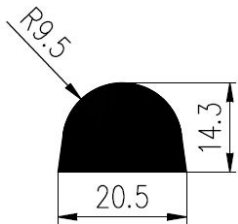

Obj.číslo	Směs	Hubice
VP3274	88-54	UC