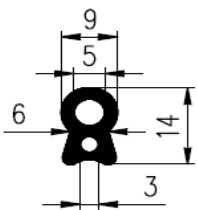

Obj.číslo	Směs	Hubice
VP4207	88-54	AJV