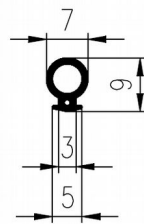

Obj.číslo	Směs	Hubice
VP5230	88-54	BFX