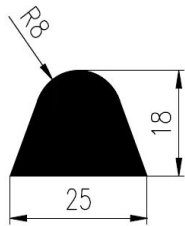

Obj.číslo	Směs	Hubice
VP2865	32-54	OX
VP3468	88-54	OX