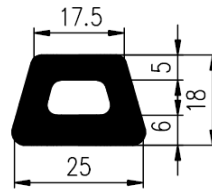

Obj.číslo	Směs	Hubice
VP3917	32-56	AEC