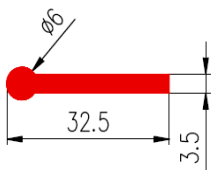

Obj.číslo	Směs	Hubice
VP4329	449/C	AME