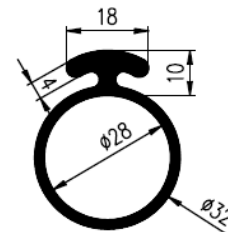

Obj.číslo	Směs	Hubice
VP2651	32-25	ML