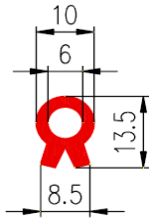

Obj.číslo	Směs	Hubice
VP3433	449/C	WX