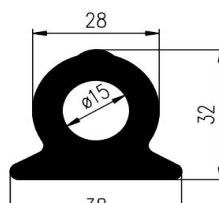

Obj.číslo	Směs	Hubice
VP2306	88-54	JP

Obj.číslo	Směs	Hubice
VP2798	32-56	NT

Obj.číslo	Směs	Hubice
VP2945	88-54	QA

Obj.číslo	Směs	Hubice
VP4637	88-54	ASS

Obj.číslo	Směs	Hubice
VP3914	228/K	AEA

Obj.číslo	Směs	Hubice
VP4901	470	AYT