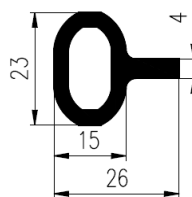

Obj.číslo	Směs	Hubice
VP2526	32-56	LM