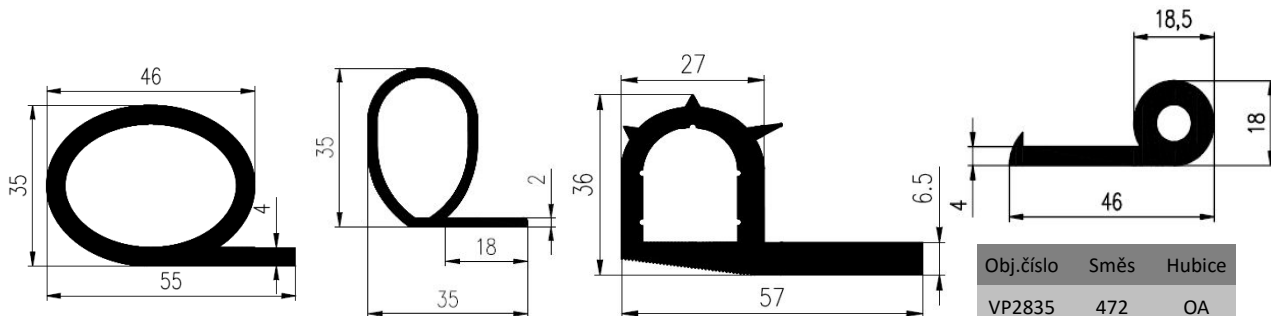

Obj.číslo	Směs	Hubice
VP1451	32-56	DA2

Obj.číslo	Směs	Hubice
VP5085	88-54	BCZ

Obj.číslo	Směs	Hubice
VP5099	83-05	BDL

Obj.číslo	Směs	Hubice
VP2835	472	OA
VP3101	88-54	RT
VP5111	470/50	RT