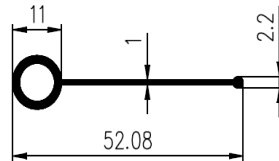

Obj.číslo	Směs	Hubice
VP4850	445	AXJ