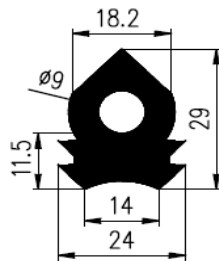

Obj.číslo	Směs	Hubice
VP2349	88-54	KC

Obj.číslo	Směs	Hubice
VP4836	88-54	AXA

Obj.číslo	Směs	Hubice
VP4763	446	AVC

Obj.číslo	Směs	A	B	C	D	Hubice
VP3732	88-54	20	17	25	5	AAP
VP3413	88-54	22	17	18	3	WN
VP3693	88-54	24	18	25	5	ZZ
VP3830	88-54	25	17	25	5	ACG
VP2294	88-54	27	18	20	5	JM