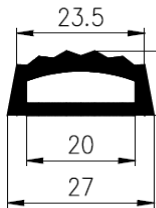

Obj.číslo	Směs	Hubice
VP5268	470/60	BGR