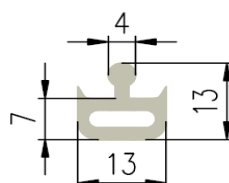

Obj.číslo	Směs	Hubice
VP3839	172	ACL