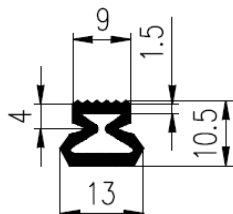

Obj.číslo	Směs	Hubice
VP4518	446	APZ