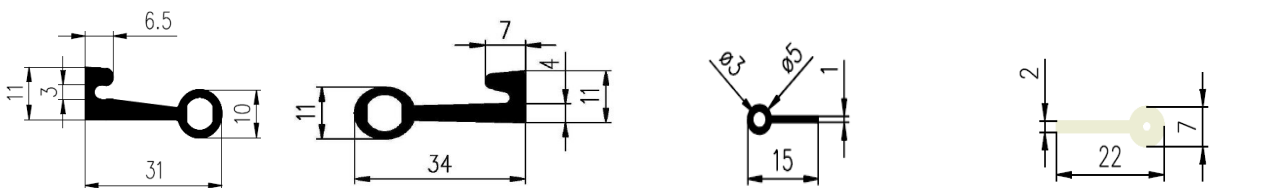

Obj.číslo	Směs	Hubice
VP5297	470/60	BHE

Obj.číslo	Směs	Hubice
VP3293	88-54	UO

Obj.číslo	Směs	Hubice
VP3417	446	WO

Obj.číslo	Směs	Hubice
VP4504	291	APP