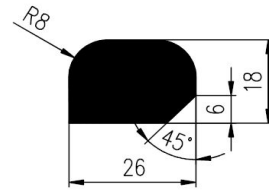

Obj.číslo	Směs	Hubice
VP4026	228	AGE