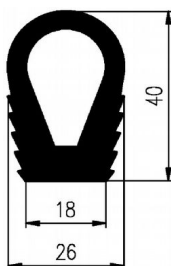

Obj.číslo	Směs	Hubice
VP2306	88-54	JP