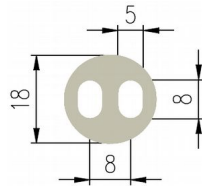

Obj.číslo	Směs	Hubice
VP4352	172	AMV