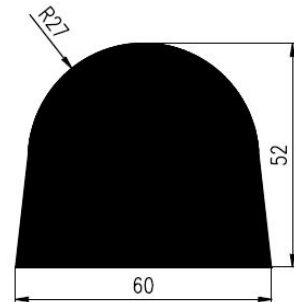

Obj.číslo	Směs	Hubice
VP2686	452	MR

Obj.číslo	Směs	A	B	C	D	Hubice
VP3279	445	11	7	1,5	4,5	UF
VP3297	178/70B	11	7	1,5	4,5	UQ
VP1435	32-56	21	11	3	5	CC
VP3596	MM70	22	10	1,8	6,4	YP
VP3800	MM70	24	8	1,5	4,5	ABQ
VP5047	88-54	24	8	1,5	4,5	ABQ
VP2541	32-56	24	8	2	3	LQ
VP2912	178	24	8	2	3	PR
VP3288	88-54	25	10	2	6	UJ
VP5058	MM70	26	14	4	6	BCC
VP1329	32-56	30	10	3	6	DN
VP4529	445	32	13,5	2,5	8,5	AQK
VP4927	88-54	32	14	3	10	AZK
VP3774	88-54	33	11	3	6	UI
VP4599	88-54	33	18	2	14	ASB
VP3996	83-05	33	18	3	12	AEW
VP3285	MM70	34	12	3	6	UI
VP4825	88-54	35	14	2	10	AWT
VP4892	88-54	37	14	2	10	AYN
VP4965	7565	38	16	2	12	BAC
VP4546	88-54	40	13	2,5	6	AQU
VP4957	446	40	16	2	12	AYN
VP5258	445	40	18	2,5	13	AXS
VP2089	32-56	42	20	3	14	HZ
VP4542	88-54	44	18	4	10	AQQ
VP4411	88-54	45	13	2	9	ANT
VP1010	32-56	45	21	4,5	15	AE
VP1350	88-54	46	19	4,5	14	AE
VP2150	32-25	46	19	4,5	14	AE
VP4074	88-54	46	25	4,6	17	AHF
VP1095	32-56	50	40	4	32	DA1
VP4472	470	51	26	5	16	AOX
VP4072	88-54	55	20	5	8	AHD
VP3529	88-54	55	20	7	8	XU
VP4622	88-54	70	40	14	18	ASP
VP2285	32-25	76	40	14	18	JL
VP4776	32-56	77	35	5	25	AVL
VP3573	446	80	40	12	15	YC
VP4308	88-54	80	40	18	20	ALU
VP5254	470	120	30	5	23	BGJ