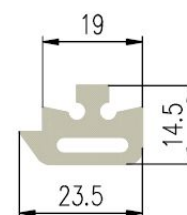

Obj.číslo	Směs	Hubice
VP3132	172	SH