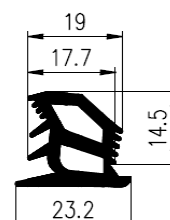

Obj.číslo	Směs	Hubice
VP4391	88-54	ANM