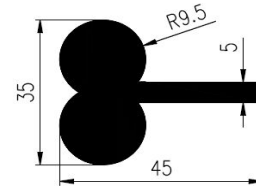

Obj.číslo	Směs	Hubice
VP3158	88-54	SU