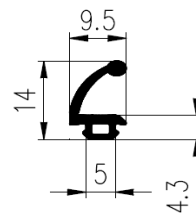

Obj.číslo	Směs	Hubice
VP5205	88-54	BFI