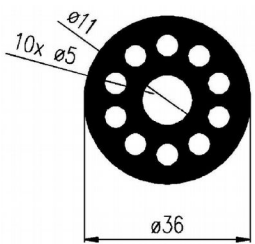

Obj.číslo	Směs	Hubice
VP3147	83-05	SO