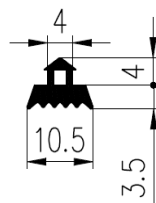

Obj.číslo	Směs	Hubice
VP2975	88-54	QN